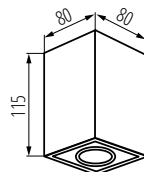

Patice: GU10

Výkon: max 10W

Materiál korpusu: hliníková slitina

25476

GORD XS DLP-50-B

25477

GORD XS DLP-50-W

GLOZO