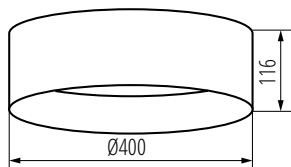

RIFA LED

STROPNÍ LED SVÍTIDLO

Kanlux RIFA LED je unikátní plafon. **Od tradičních svítidel tohoto typu se odlišuje materiálem stínidla, díky kterému je nejen praktické, ale především dekorativní.** Připravili jsme 4 barevné kombinace, aby ladily s Vaším interiérem a na výběr máte ze dvou barev světla - neutrální nebo teplá. Kanlux RIFA LED je ideálním řešením do nízkých interiérů, kde potřebujeme silné světlo, ale nechceme se vzdát jeho dekorativnosti.

Maximální výkon: 17,5W

Materiál korpusu: kov

Materiál difuzoru: plast

36460 RIFA LED 17,5W NW W/W
1500lm 3000K

36461 RIFA LED 17,5W WW W/W
1450lm 3000K

36462 RIFA LED 17,5W NW B/W
1500lm 4000K

36463 RIFA LED 17,5W WW B/W
1450lm 3000K

36464 RIFA LED 17,5W NW B/G
1500lm 4000K

36465 RIFA LED 17,5W WW B/G
1450lm 3000K

36466 RIFA LED 17,5W NW GR/G
1500lm 4000K

36467 RIFA LED 17,5W WW GR/G
1450lm 3000K