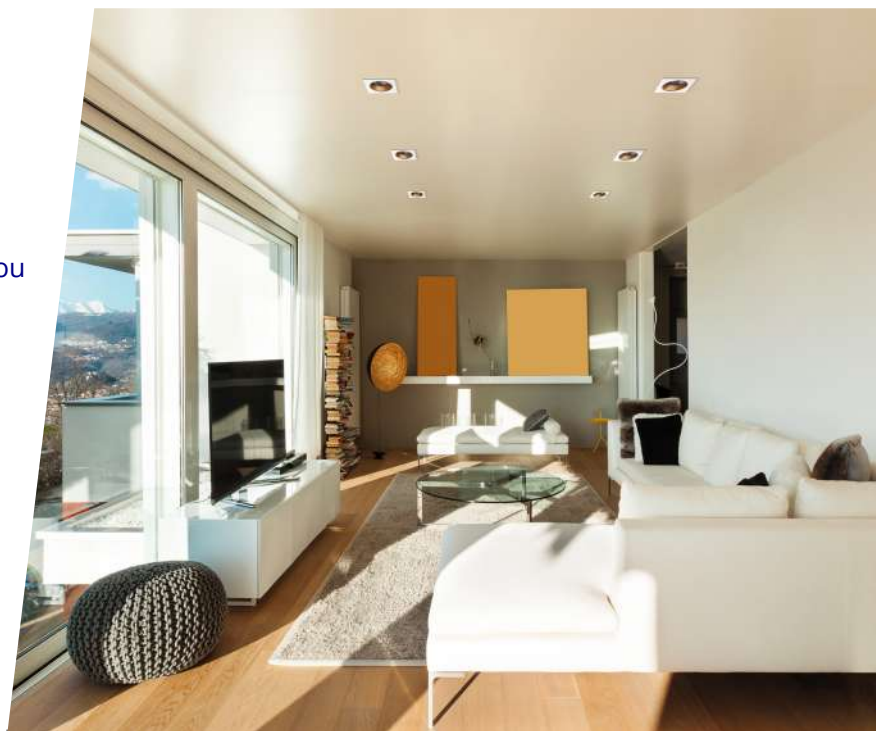

GLOZO

OZDOBNÝ PRSTEN-KOMPONENT SVÍTIDLA

Kanlux GLOZO je velká rodina dekorativních prstenů. Mají modulární pouzdro: základnu ve dvou tvarech a barvách a reflektor ve 4 barvách v matu nebo lesku. Dává nám to **spoustu možností, jak uspořádat kombinaci stejných nebo různých barevných řešení.**

Patice: Gx5,3/GU10

Výkon: max 10W

Materiál korpusu: hliníková slitina