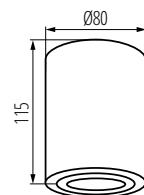

Jedná se o novou verzi oblíbených svítidel Kanlux BORD.

Patice: GU10

Výkon: max 10W

Materiál korpusu: hliníková slitina

25478

BORD XS DLP-50-B

25479

BORD XS DLP-50-W